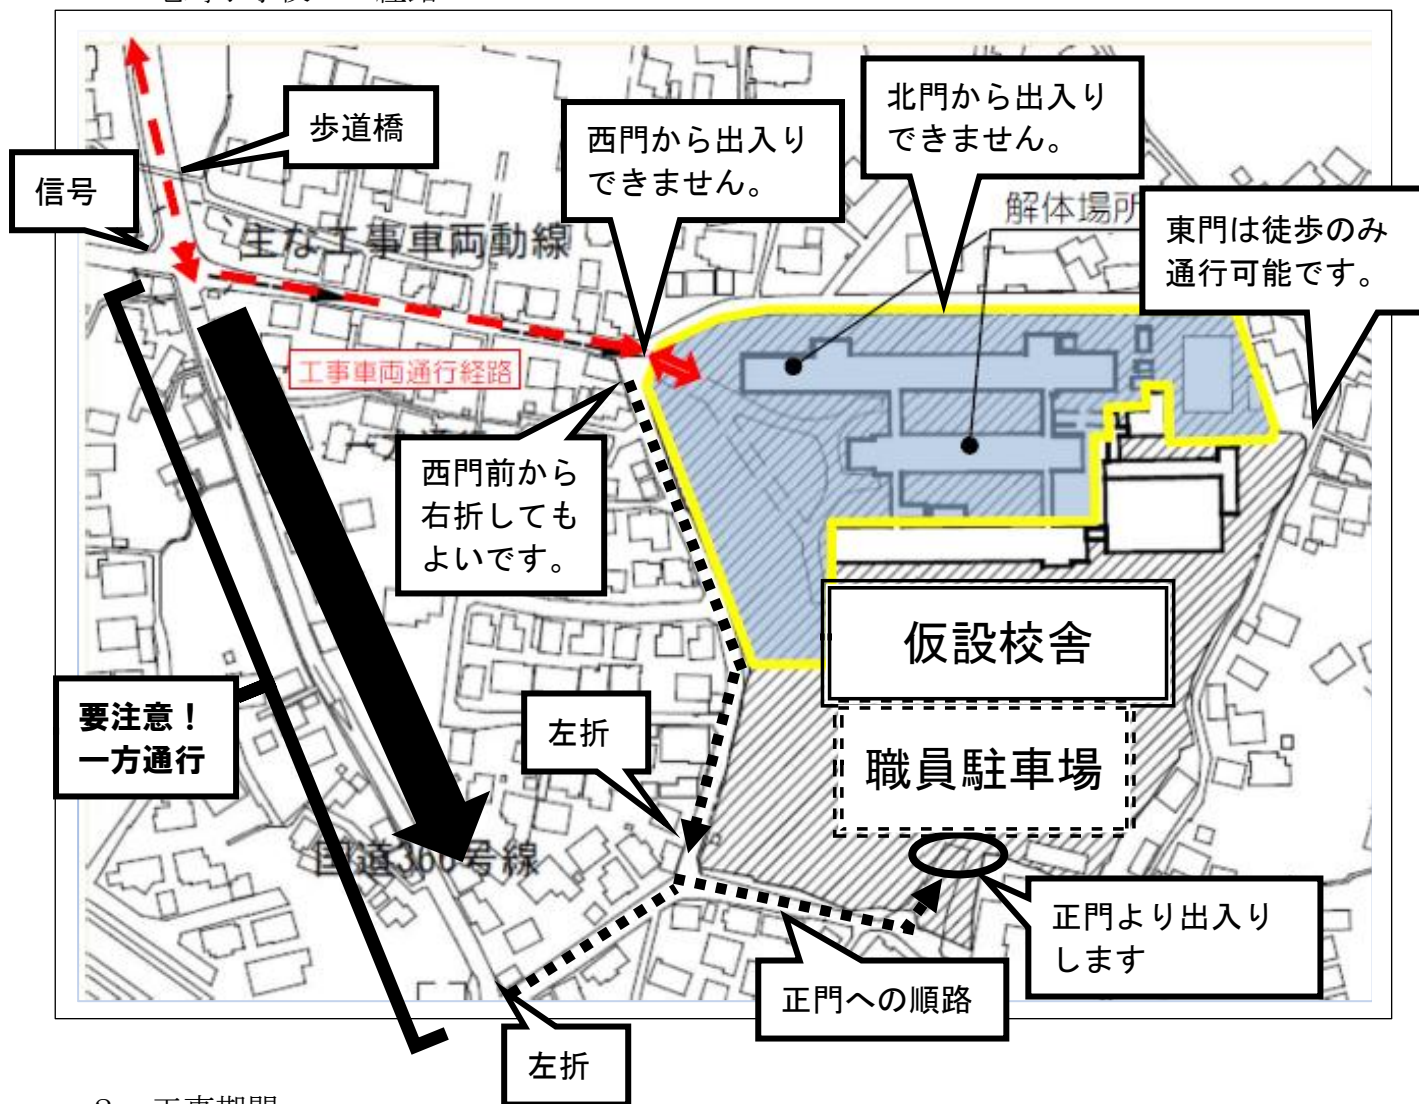

ご来校されるみなさまへ

本校では、校舎等解体工事に伴い、下図のように運動場の仮設駐車場を使用しています。下図をご参照の上、ご来校ください。

1 亀崎小学校への経路

2 工事期間

- ・校舎建て替え工事終了まで（令和8年度中の予定）

3 備考

- ・運動場の職員駐車場は、仮設校舎に沿って空いている場所に駐車してください。
- ・児童も登下校で正門を使用するため、安全には十分に気を付けてください。
- ・職員室は旧校舎1階にございます。